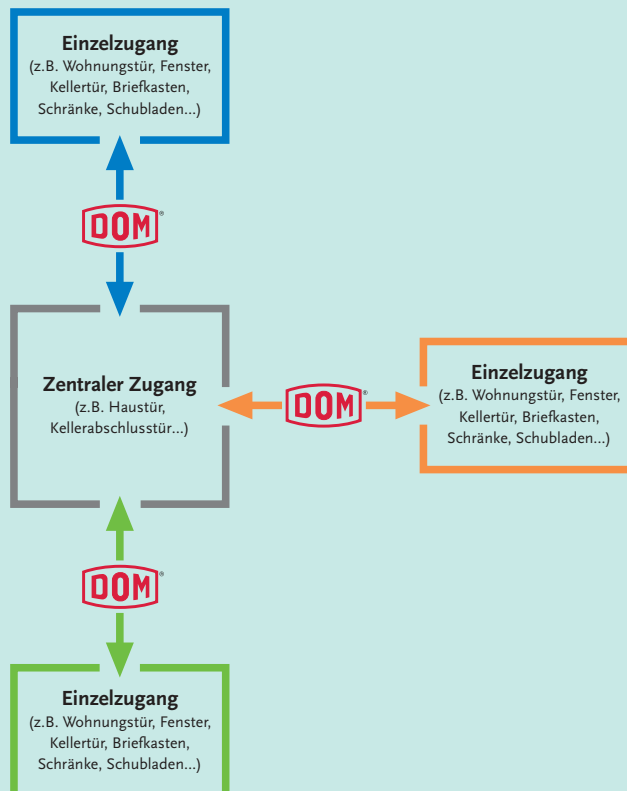

Sicherheit von DOM. Das genügt.

Passgenaue Sicherheit

Nehmen Sie Abschied vom dicken Schlüsselbund! Mit der Entscheidung für eine DOM Schließanlage wählen Sie die Freiheit, unterschiedliche Zugänge mit ein und demselben Schlüssel zu gewähren. Ob in einer linearen Hierarchie von oben nach unten oder komplex und differenziert: Mit den professionellen DOM Schließsystemen können Sie genau die Anlagenart gestalten, die Ihren Bedürfnissen entspricht. Ohne ein Bund von Schlüsseln. Und mit dem guten Gefühl, das Beste für Ihre Sicherheit getan zu haben.

DIE HAUPTSCHLÜSSELANLAGE

Ein Schlüssel für alles

Ein übergeordneter Schlüssel – der Hauptschlüssel – schließt alle vorhandenen Zylinder, die untereinander verschieden schließend sind. Alle untergeordneten Schlüssel betätigen nur einen bestimmten Bereich oder bestimmte gleichschließende Zylinder. Auch diese Zylinder kann allerdings der Hauptschlüssel öffnen. Die Hauptschlüsselanlage – eine geeignete Lösung für Eigenheime, Verwaltungen, sowie kleinere und mittlere Betriebe.

Zentrale Zugänge für alle

Hier betätigen die Schlüssel individuelle Zugänge, aber auch die Zylinder zentraler Zugänge. Die Zentralschlossanlage wird hauptsächlich im Mietwohnungsbereich eingesetzt. Individuelle Zugänge sind dann die Wohnungstür und möglicherweise weitere Zylinder innerhalb der Wohnung. Zentrale Zugänge sind beispielsweise die Hauseingangstür, der Waschkeller, der Großgarageneingang etc. Individuelle Verschlüsse von Brief- und Zählerkästen oder Mieterkellern können ebenfalls den Wohnungstüren zugeordnet werden.

Komplexes System

Man kann mehrere Zentralschlossanlagen nebeneinander kombinieren und einen übergeordneten Technischen Hauptschlüssel einbeziehen. Dies nennt man Zentral-Hauptschlüsselanlage. Mit diesem können Zentralzylinder geöffnet werden, aber auch darüber hinaus Türen, zu denen die Schlüsselbesitzer der unteren Ebene keinen Zugang haben sollen, z.B. technische Räume wie der Heizungskeller.