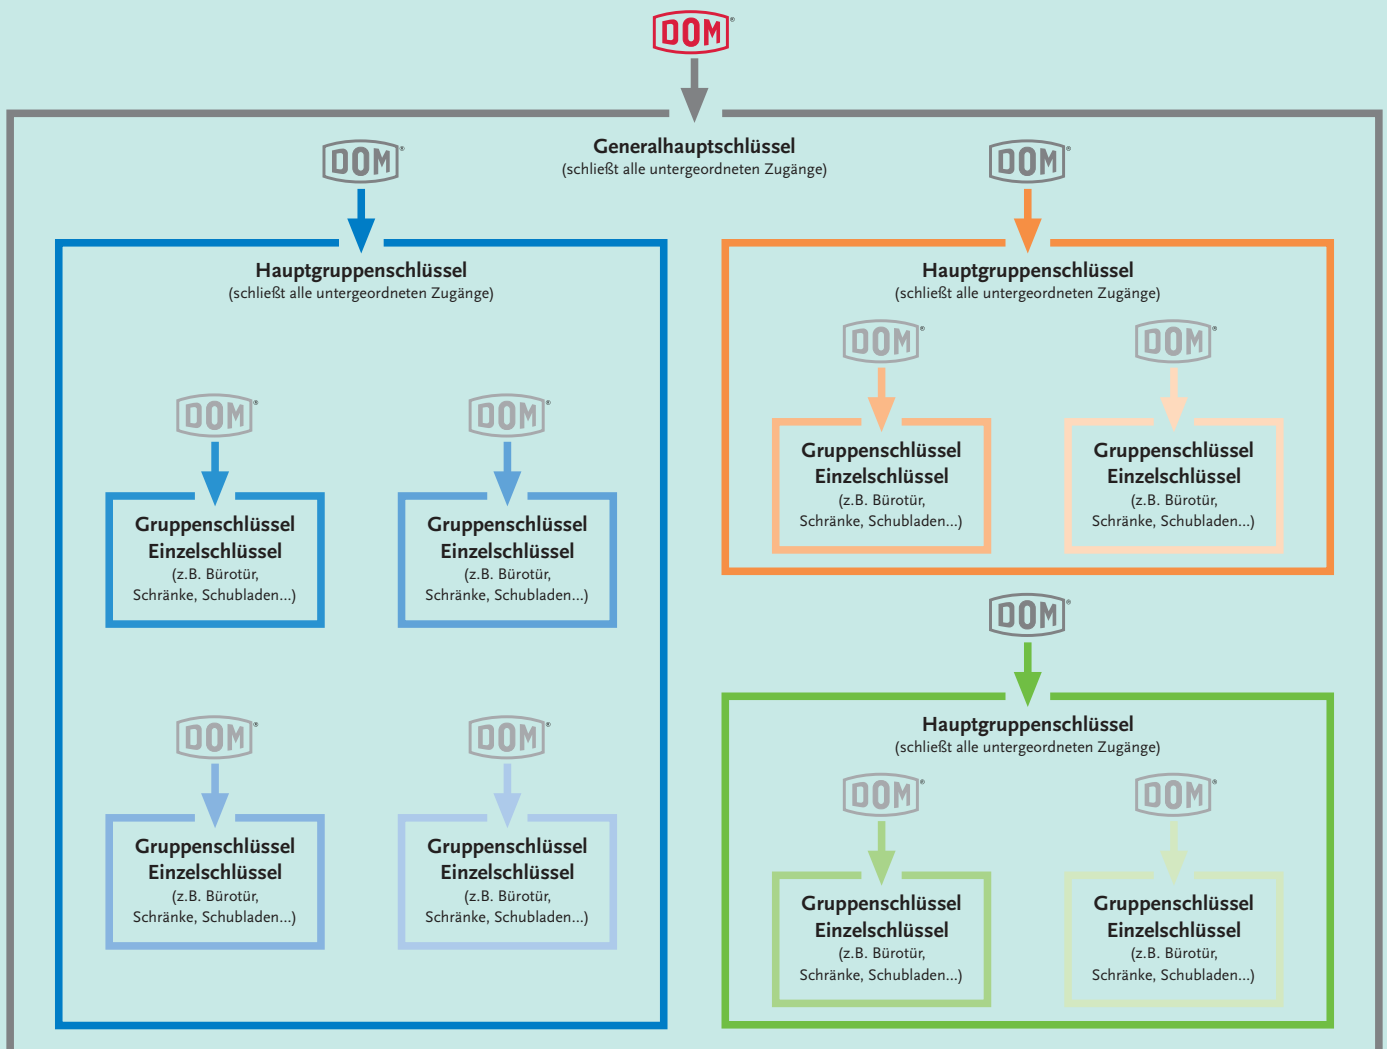

DIE HAUPTSCHLÜSSELANLAGE

Ein Schlüssel für alles

Ein übergeordneter Schlüssel – der Hauptschlüssel – schließt alle vorhandenen Zylinder, die untereinander verschieden schließend sind. Alle untergeordneten Schlüssel betätigen nur einen bestimmten Bereich oder bestimmte gleichschließende Zylinder. Auch diese Zylinder kann allerdings der Hauptschlüssel öffnen. Die Hauptschlüsselanlage – eine geeignete Lösung für Eigenheime, Verwaltungen, sowie kleinere und mittlere Betriebe.

Komplexes System

Man kann mehrere Zentralschlossanlagen nebeneinander kombinieren und einen übergeordneten Technischen Hauptschlüssel einbeziehen. Dies nennt man Zentral-Hauptschlüsselanlage. Mit diesem können Zentralzylinder geöffnet werden, aber auch darüber hinaus Türen, zu denen die Schlüsselbesitzer der unteren Ebene keinen Zugang haben sollen, z.B. technische Räume wie der Heizungskeller.

Differenziertes System

Im Prinzip eine Zusammenfassung von mehreren Hauptschlüsselanlagen, denen ein Generalhauptschlüssel übergeordnet ist, der alle Zylinder betätigen kann. Weitere übergeordnete Funktionen haben die Gruppenschlüssel. In aufsteigender Hierarchie unterscheidet man Untergruppenschlüssel, Gruppenschlüssel, Hauptgruppenschlüssel und Generalhauptschlüssel. Für Großobjekte und mittlere Betriebe mit umfangreicher Organisation. Schließanlagen dieser Art realisierte DOM bereits mit mehr als 50.000 Einzelschließungen. In das Gefüge dieser Anlagenart können zusätzlich Zentralschloss-Funktionen einbezogen werden.