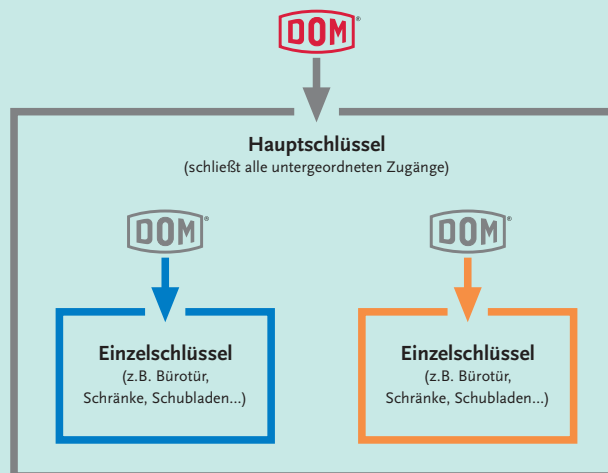

Sicherheit von DOM. Das genügt.

Passgenaue Sicherheit

Nehmen Sie Abschied vom dicken Schlüsselbund! Mit der Entscheidung für eine DOM Schließanlage wählen Sie die Freiheit, unterschiedliche Zugänge mit ein und demselben Schlüssel zu gewähren. Ob in einer linearen Hierarchie von oben nach unten oder komplex und differenziert: Mit den professionellen DOM Schließsystemen können Sie genau die Anlagenart gestalten, die Ihren Bedürfnissen entspricht. Ohne ein Bund von Schlüsseln. Und mit dem guten Gefühl, das Beste für Ihre Sicherheit getan zu haben.

DIE HAUPTSCHLÜSSELANLAGE

Ein Schlüssel für alles

Ein übergeordneter Schlüssel – der Hauptschlüssel – schließt alle vorhandenen Zylinder, die untereinander verschieden schließend sind. Alle untergeordneten Schlüssel betätigen nur einen bestimmten Bereich oder bestimmte gleichschließende Zylinder. Auch diese Zylinder kann allerdings der Hauptschlüssel öffnen. Die Hauptschlüsselanlage – eine geeignete Lösung für Eigenheime, Verwaltungen, sowie kleinere und mittlere Betriebe.

Zentrale Zugänge für alle

Hier betätigen die Schlüssel individuelle Zugänge, aber auch die Zylinder zentraler Zugänge. Die Zentralschlossanlage wird hauptsächlich im Mietwohnungsbereich eingesetzt. Individuelle Zugänge sind dann die Wohnungstür und möglicherweise weitere Zylinder innerhalb der Wohnung. Zentrale Zugänge sind beispielsweise die Hauseingangstür, der Waschkeller, der Großgarageneingang etc. Individuelle Verschlüsse von Brief- und Zählerkästen oder Mieterkellern können ebenfalls den Wohnungstüren zugeordnet werden.

Komplexes System

Man kann mehrere Zentralschlossanlagen nebeneinander kombinieren und einen übergeordneten Technischen Hauptschlüssel einbeziehen. Dies nennt man Zentral-Hauptschlüsselanlage. Mit diesem können Zentralzylinder geöffnet werden, aber auch darüber hinaus Türen, zu denen die Schlüsselbesitzer der unteren Ebene keinen Zugang haben sollen, z.B. technische Räume wie der Heizungskeller.