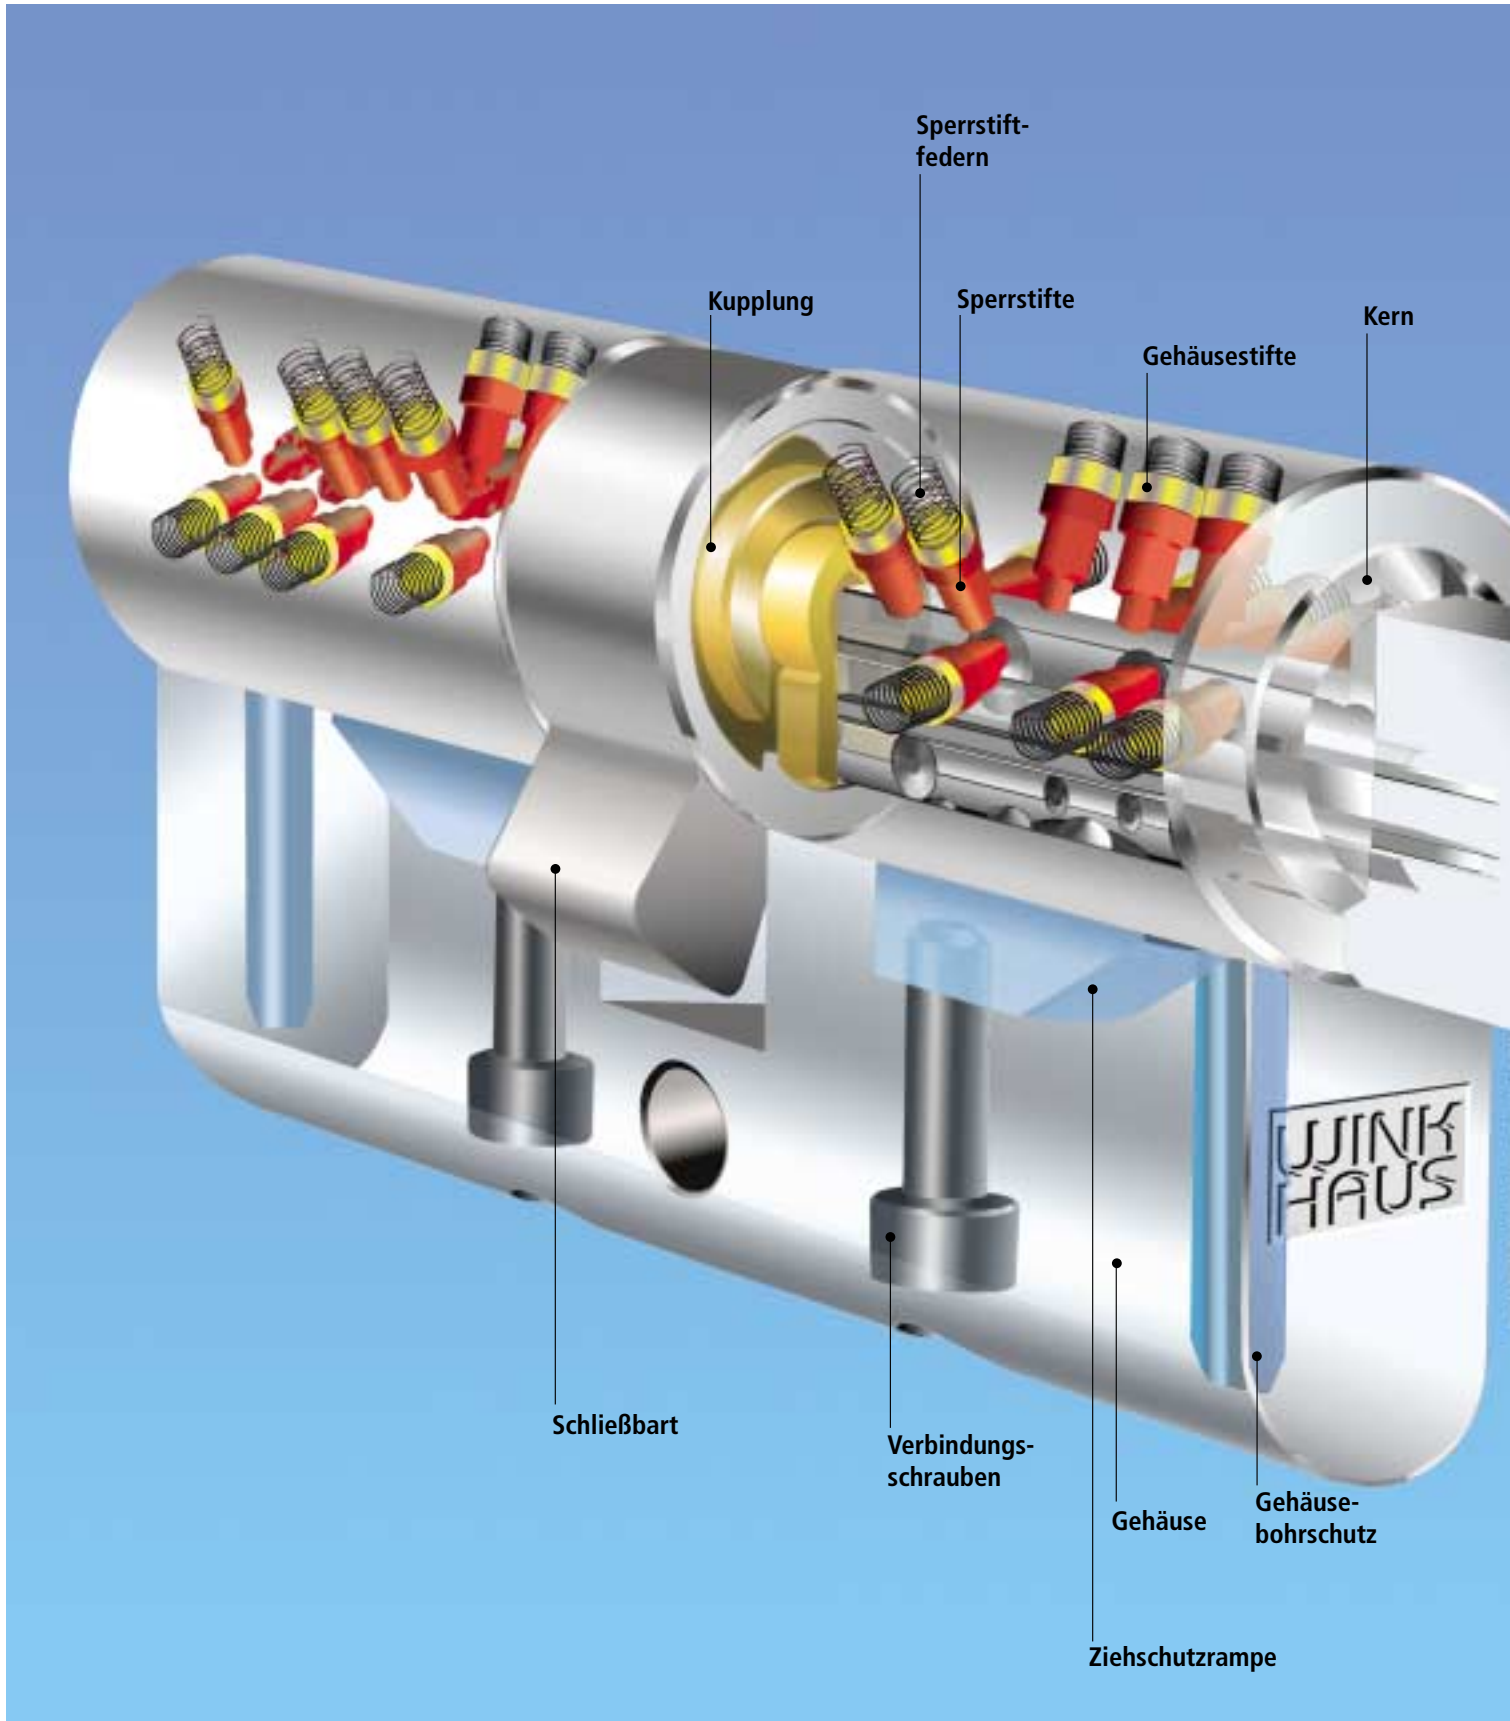

Winkhaus Sicherheitssysteme:
Security Surround

Winkhaus X-tra: der Schlüssel für höchsten Eigentumsschutz
und optimalen Nutzungskomfort.