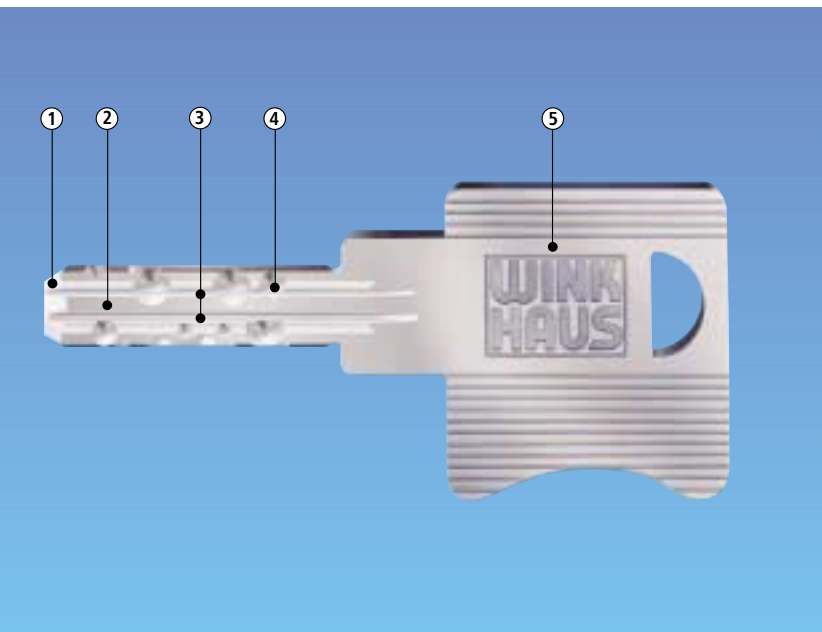

Sicherheit oder Komfort?

Winkhaus X-tra: Sicherheit plus Komfort!

Seit vielen Jahren bestehen zwei verschiedene Sperrprinzipien am Markt. Auf der einen Seite das klassische Profilsystem mit variablen Sperrflächen und „Zähnen“, auf der anderen Seite das Wendeschlüsselsystem. Beide Technologien haben ihre Vorzüge. Sicherheitsexperten schätzen die hohe Sicherheit der klassischen Systeme. Anwender loben den Komfort des Wendeschlüssels. Winkhaus Ingenieure haben die beiden anerkannten Vorteile in einem System vereint.

Bis zu 20 Radialstifte

In jedem Schließzylinder befinden sich bis zu 20 radial angeordnete Sperrstifte in vier Reihen mit mehrfach abgestuften Kalottenbohrungen. Unberechtigten Öffnungsversuchen mit bekannten Hilfswerkzeugen wird so eine wirksame Sperre entgegengesetzt. Die große Anzahl der Sperrstifte ergibt darüber hinaus ein enormes Widerstandsmoment gegen gewaltsame Öffnungsversuche durch Überdrehen.

X-tra – der besondere Schlüssel für mehr Sicherheit

Bis zu 20 mehrfach abgestufte Kalottenbohrungen, kombiniert mit den variablen Sperrflächen und einem konvexen Schlüsselenschaft, sind Garant für höchste Sicherheit sowohl für einzelgesicherte Schließungen (EGS) als auch für komplexe Schließanlagen in kleinen und größten Objekten.

- ① Die gefaste Schlüsselspitze unterstützt die leichtgängige Schlüsseinführung in den Zylinder
- ② Konvexer Schlüsselenschaft für zusätzliche Abfragesicherheit
- ③ Variable Sperrflächen für klare Hierarchietrennungen
- ④ Mehrfach abgestufte Kalottenbohrungen mit ausgeprägten Senkungen für dauerhafte Funktion und Schließsicherheit
- ⑤ Das etwas andere Schlüsseldesign mit Erkennungshilfe: Selbst bei Dunkelheit erleichtert die besondere Kopfform die Schlüsselbindung am Schlüsselbund